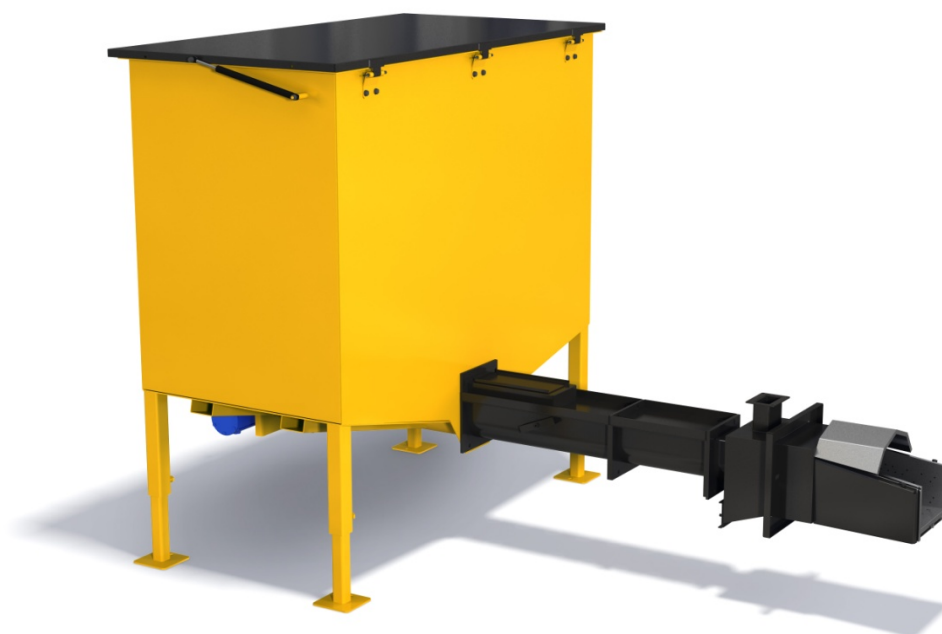

VETO Flisomat

Reservdelista

Komponenter och reservdelar VETO Flisomat

Bild 1 Delar till VETO Flisomat (baksida)

Tabell 1 Lista över delar till Veto Flisomat (baksida)

Nr	Namn	Beteckning
22	Mutter M10	72322
42	Matarskruv	32127
43	Brännhuvud 40 kW	30042
	Brännhuvud 60 kW	30043
	Brännhuvud 80 kW	11225
	Brännhuvud 120 kW	30047
	Brännhuvud 80 kW, rörlig rost	11166
	Brännhuvud 120 kW, rörlig rost	31111
44	Packning till fläktens fot	40751
45	Fläkt, RFE 140	11109
46	Packning mellan matarrännor	43472
47	Styrcentral A•T Log-1	62064
	Styrcentral A•T Log-1 NOR	620641
	Styrcentral A•T Log-2	62068
	Styrcentral A•T Log-2 NOR	620681
	Lambda 5S	62115
48	Hållare	41551
49	Vattenbehållare 10 l med kran	68530
50	Skyddslock till matarränna, 300 mm	410661-3
51	Skyddslock till matarränna (startdel)	410671
52	Skyddslock	41452
53	Matarränna 300 mm	410673-3
54	Matarränna 500 mm med anslutning för brandsläckare	410672
55	Sexkantsskruv M10x80	72159
56	Packning, matarränna (startdel)	43473

Bild 2 Delar till VETO Flisomat (framsida)

Tabell 2 Lista över delar till VETO Flisomat (framsida)

Nr	Namn	Beteckning
20	Bränslebehållare	11203
21	Bricka, normal M12	73108
22	Mutter M10	72322
23	Sexkantsskruv M10x30	72151
24	Bricka till växellåda	43463
25	Krysskil 12x8x130	74088
26	Växellåda RMI 110 100:1	62008
27	Elmotor 1,1 KW	62026
	Elmotor 1,5 KW	62028
28	Axel RMI 110	30094-1
29	Sexkantsskruv M12x30	72167
30	Låsfäste	43800
31	Ben	11204
32	Mutter M8 Nyloc	72320
33	Sexkantsskruv M8x16	72129
34	Gångjärn, bränslebehållare	41566
35	Tapp till gångjärn	41568
36	Packningstejp	68525
37	Bränslebehållarens lock	11207
38	Handtag till lock	68512
39	Gasdämpare	62210
40	Bricka, normal M8	73104
41	Lås	62202