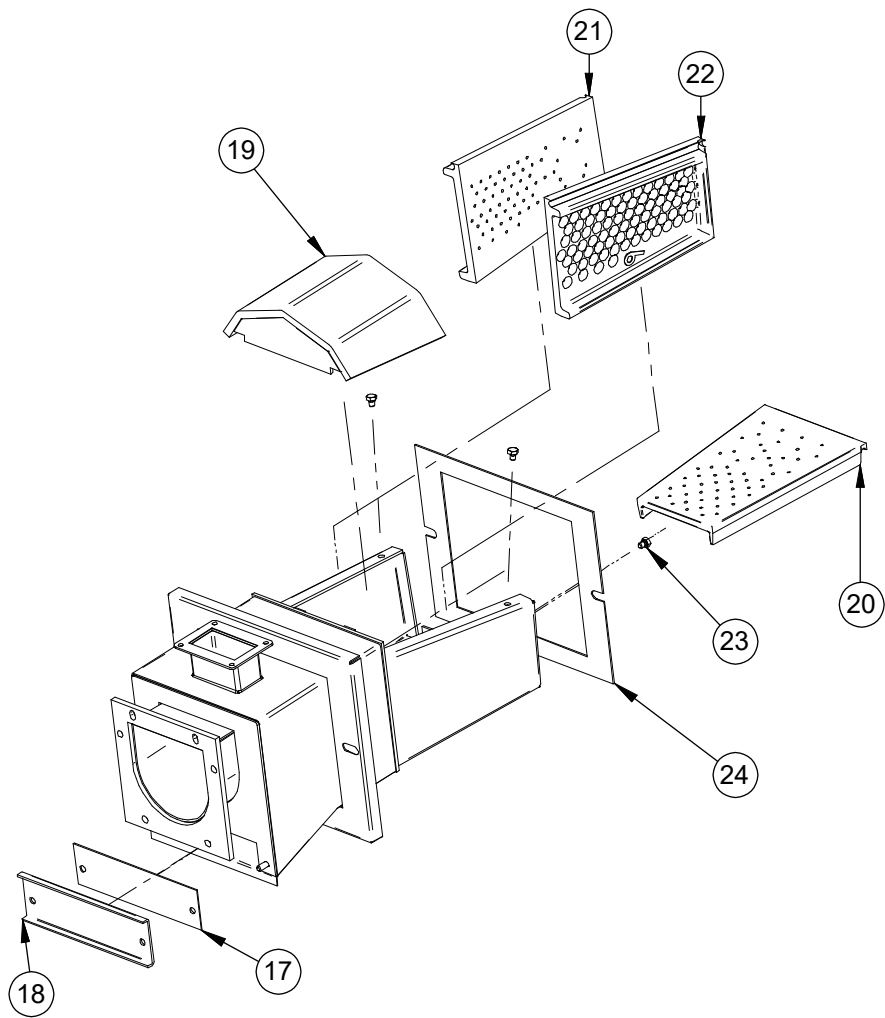

Tabell 2 Lista över delar till VETO Flisomat (framsida)

Nr	Namn	Beteckning
20	Bränslebehållare	11203
21	Bricka, normal M12	73108
22	Mutter M10	72322
23	Sexkantsskruv M10x30	72151
24	Bricka till växellåda	43463
25	Krysskil 12x8x130	74088
26	Växellåda RMI 110 100:1	62008
27	Elmotor 1,1 KW	62026
	Elmotor 1,5 KW	62028
28	Axel RMI 110	30094-1
29	Sexkantsskruv M12x30	72167
30	Låsfäste	43800
31	Ben	11204
32	Mutter M8 Nyloc	72320
33	Sexkantsskruv M8x16	72129
34	Gångjärn, bränslebehållare	41566
35	Tapp till gångjärn	41568
36	Packningstejp	68525
37	Bränslebehållarens lock	11207
38	Handtag till lock	68512
39	Gasdämpare	62210
40	Bricka, normal M8	73104
41	Lås	62202

Tabell 3 Lista över delar till brännhuvud, fast rost

Bild 3 Delar till brännhuvud, fast rost