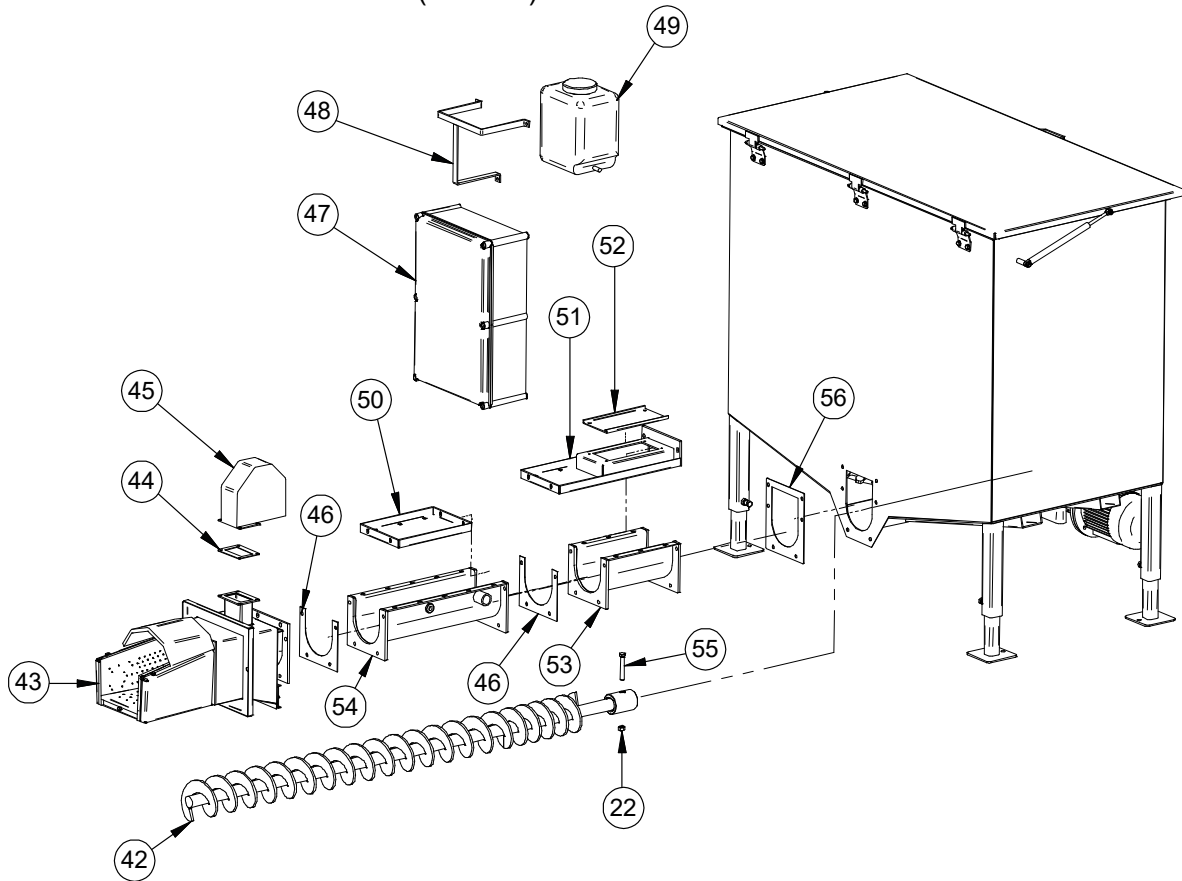

VETO Flisomat

Reservdelista

Komponenter och reservdelar VETO Flisomat

Bild 1 Delar till VETO Flisomat (baksida)

Tabell 1 Lista över delar till Veto Flisomat (baksida)

Nr	Namn	Beteckning
22	Mutter M10	72322
42	Matarskruv	32127
43	Brännhuvud 40 kW	30042
	Brännhuvud 60 kW	30043
	Brännhuvud 80 kW	11225
	Brännhuvud 120 kW	30047
	Brännhuvud 80 kW, rörlig rost	11166
	Brännhuvud 120 kW, rörlig rost	31111
44	Packning till fläktens fot	40751
45	Fläkt, RFE 140	11109
46	Packning mellan matarrännor	43472
47	Styrcentral A•T Log-1	62064
	Styrcentral A•T Log-1 NOR	620641
	Styrcentral A•T Log-2	62068
	Styrcentral A•T Log-2 NOR	620681
	Lambda 5S	62115
48	Hållare	41551
49	Vattenbehållare 10 l med kran	68530
50	Skyddslock till matarränna, 300 mm	410661-3
51	Skyddslock till matarränna (startdel)	410671
52	Skyddslock	41452
53	Matarränna 300 mm	410673-3
54	Matarränna 500 mm med anslutning för brandsläckare	410672
55	Sexkantsskruv M10x80	72159
56	Packning, matarränna (startdel)	43473

Bild 2 Delar till VETO Flisomat (framsida)

Tabell 2 Lista över delar till VETO Flisomat (framsida)

Nr	Namn	Beteckning
20	Bränslebehållare	11203
21	Bricka, normal M12	73108
22	Mutter M10	72322
23	Sexkantsskruv M10x30	72151
24	Bricka till växellåda	43463
25	Krysskil 12x8x130	74088
26	Växellåda RMI 110 100:1	62008
27	Elmotor 1,1 KW	62026
	Elmotor 1,5 KW	62028
28	Axel RMI 110	30094-1
29	Sexkantsskruv M12x30	72167
30	Låsfäste	43800
31	Ben	11204
32	Mutter M8 Nyloc	72320
33	Sexkantsskruv M8x16	72129
34	Gångjärn, bränslebehållare	41566
35	Tapp till gångjärn	41568
36	Packningstejp	68525
37	Bränslebehållarens lock	11207
38	Handtag till lock	68512
39	Gasdämpare	62210
40	Bricka, normal M8	73104
41	Lås	62202