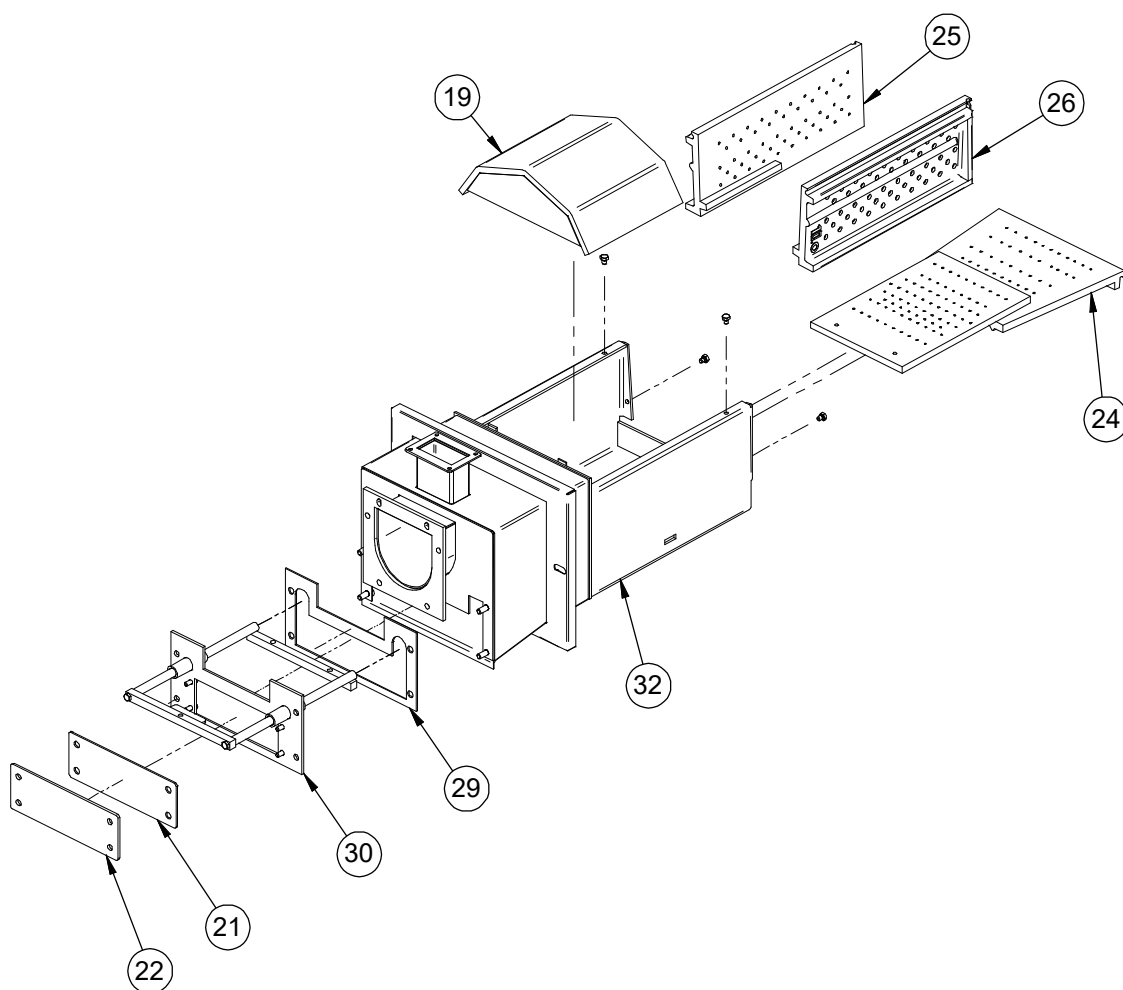

Bild 4 Delar till brännhuvud 80/120 kW, rörligt roster

Tabell 4 Lista över delar till brännhuvud 80/120 kW, rörlig roster

Nr	Namn	Beteckning
19	Lock till brännhuvud 80/120 kW, rörligt roster	41613
21	Packning till asklucka, brännhuvud 80/120 kW, rörligt roster	41466-1
22	Lucka till brännhuvud 80/120 kW, rörligt roster	41466
24	Bottenroster för brännhuvud 7, 80 kW	42879
25	Sidoroster för brännhuvud 120 kW, rörligt roster	41679-1
	Sidoroster för brännhuvud 80 kW, rörligt roster	41679A-1
26	Sidoroster för brännhuvud 120 kW, rörligt roster	41679-2
	Sidoroster för brännhuvud 80 kW, rörligt roster	41679A-2
29	Packning, 120 kW, rörligt roster	42400-1
30	Rostertmekanism, 80/120 kW	41472
32	Rosterhållare 120 kW, rörligt roster	41681-1