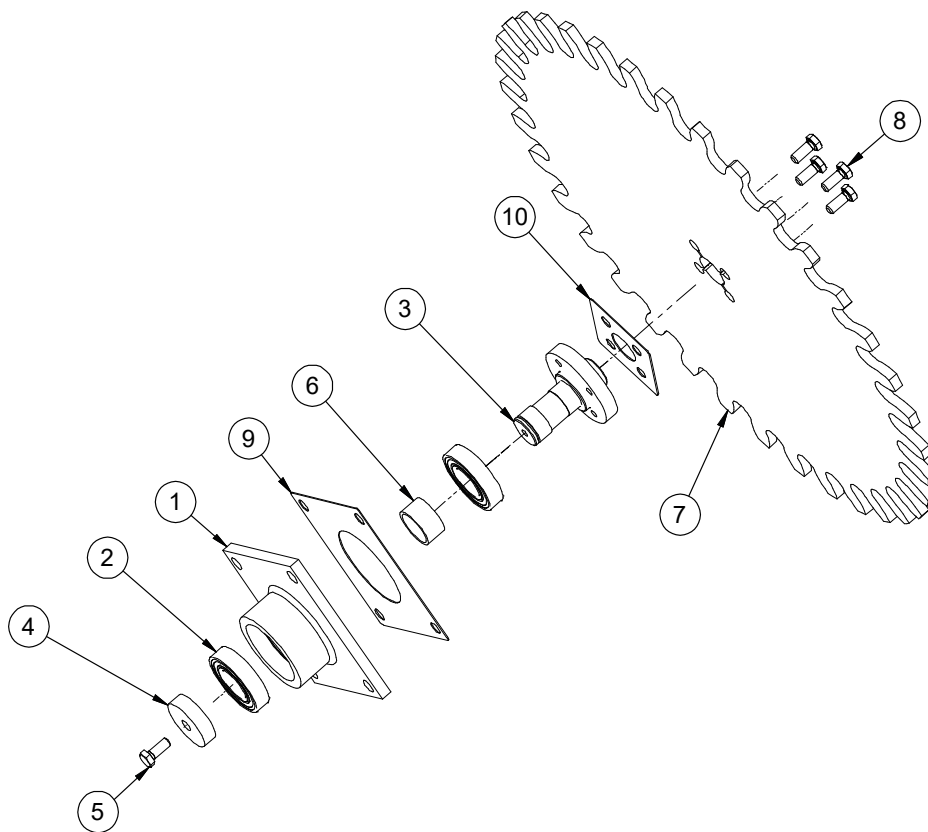

Bild 6 Delar till matartallrik

Tabell 6 Lista över delar till matartallrik

Nr	Namn	Beteckning
	Matartallrikens lagerhus	11108
1	Matartallrikens lagerhus, svetsat	30032
2	Lager 6207-2RS	61044
3	Tallriksaxel	41335
4	Kopp till tallriksaxel	41633
5	Sexkantsskruv M10x25	72150
6	Bussning, lagerhus	41684
7	Matartallrik	11105
8	Sexkantsskruv M10x30	72151
9	Shims 1 mm, lagerhus	42387
	Shims 2 mm, lagerhus	42387-2
	Shims 3 mm, lagerhus	42387-3
10	Shims, 1 mm, under matartallrik	42388