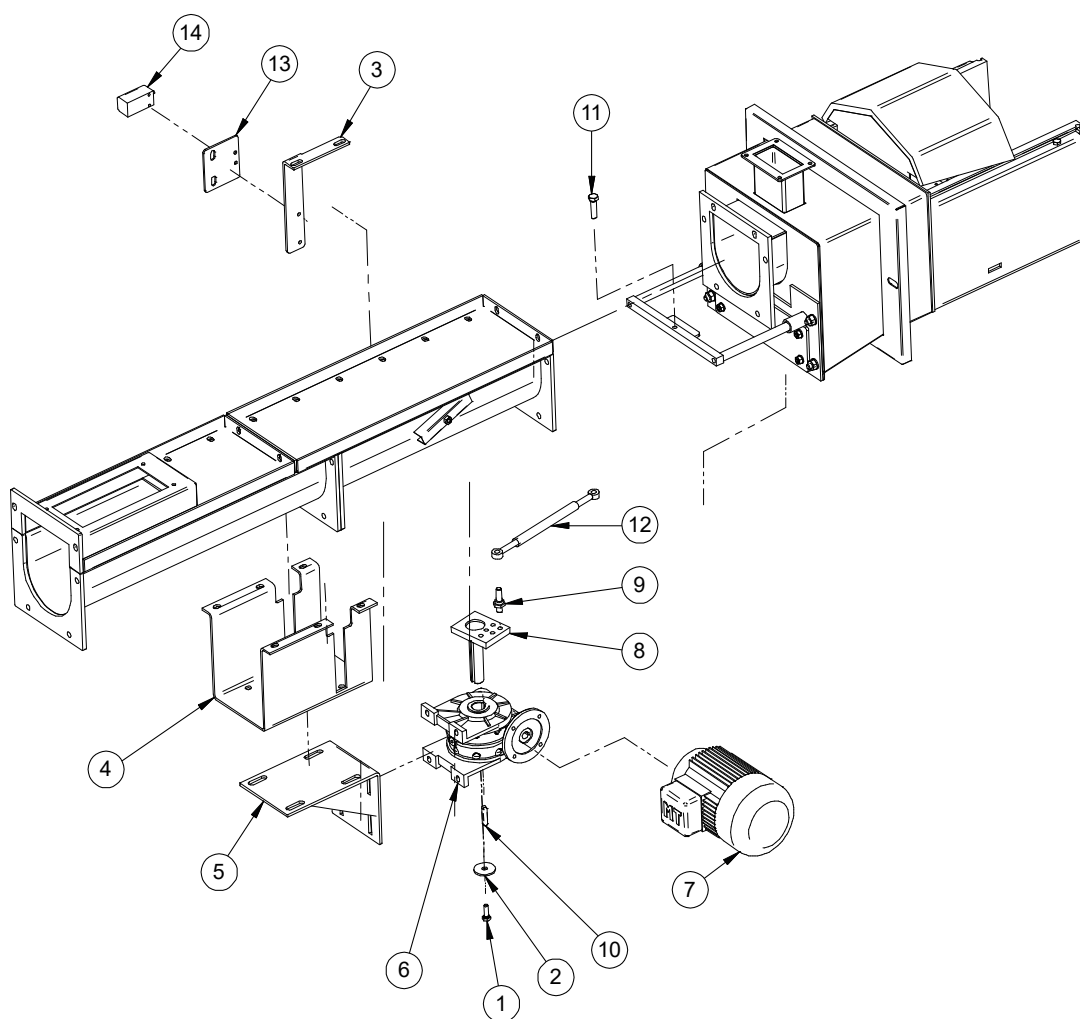

Bild 5 Delar till rörlig rost

Tabell 5 Lista över utrustning till rörligt roster

Nr	Namn	Beteckning
1	Sexkantsskruv M8x20	9330820
2	Bricka	409262
3	Konsol för gränslägesbrytare	43530A
4	Hållare för växellåda	43531
5	Monteringsplatta för växellåda	42374
6	Växellåda RMI 50	62000
7	Elmotor 0,37 KW	62022
8	Styraxel	43825A
9	Skruv för mellanstång	40085
10	Krysskil 8x7x63	74056
11	Sexkantsskruv M10x40	9331040
12	Mellanstång	43870
13	Fästplatta	43706
14	Gränslägesbrytare	6213003