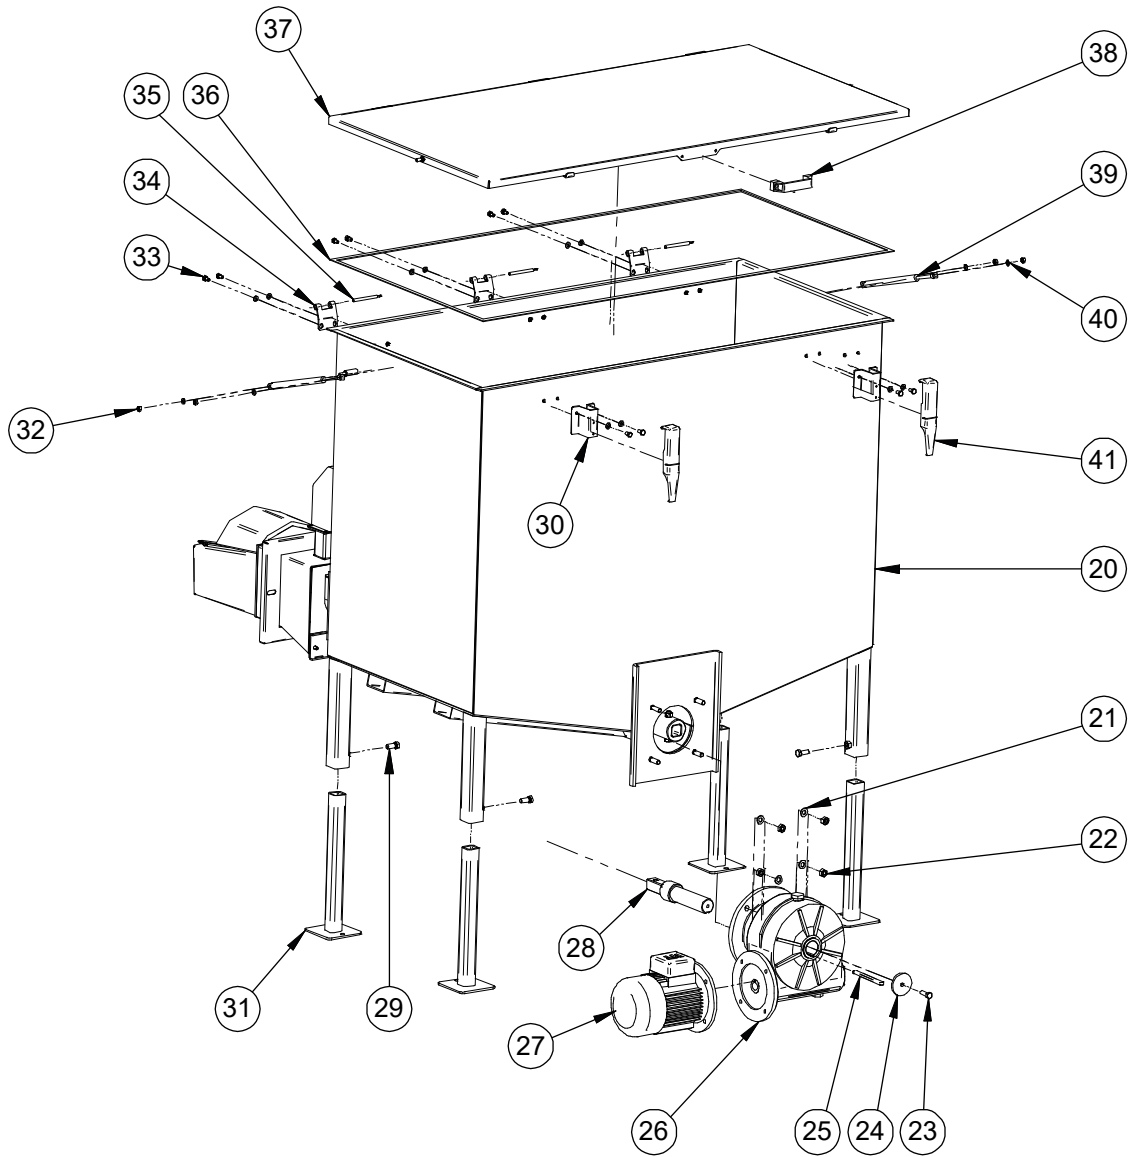

VETO Flisomat

Reservdelista

Komponenter och reservdelar VETO Flisomat

Bild 1 Delar till VETO Flisomat (baksida)

Tabell 1 Lista över delar till Veto Flisomat (baksida)

Nr	Namn	Beteckning
22	Mutter M10	72322
42	Matarskruv	32127
43	Brännhuvud 40 kW	30042
	Brännhuvud 60 kW	30043
	Brännhuvud 80 kW	11225
	Brännhuvud 120 kW	30047
	Brännhuvud 80 kW, rörlig rost	11166
	Brännhuvud 120 kW, rörlig rost	31111
44	Packning till fläktens fot	40751
45	Fläkt, RFE 140	11109
46	Packning mellan matarrännor	43472
47	Styrcentral A•T Log-1	62064
	Styrcentral A•T Log-1 NOR	620641
	Styrcentral A•T Log-2	62068
	Styrcentral A•T Log-2 NOR	620681
	Lambda 5S	62115
48	Hållare	41551
49	Vattenbehållare 10 l med kran	68530
50	Skyddslock till matarränna, 300 mm	410661-3
51	Skyddslock till matarränna (startdel)	410671
52	Skyddslock	41452
53	Matarränna 300 mm	410673-3
54	Matarränna 500 mm med anslutning för brandsläckare	410672
55	Sexkantsskruv M10x80	72159
56	Packning, matarränna (startdel)	43473

Bild 2 Delar till VETO Flisomat (framsida)

Tabell 2 Lista över delar till VETO Flisomat (framsida)

Nr	Namn	Beteckning
20	Bränslebehållare	11203
21	Bricka, normal M12	73108
22	Mutter M10	72322
23	Sexkantsskruv M10x30	72151
24	Bricka till växellåda	43463
25	Krysskil 12x8x130	74088
26	Växellåda RMI 110 100:1	62008
27	Elmotor 1,1 KW	62026
	Elmotor 1,5 KW	62028
28	Axel RMI 110	30094-1
29	Sexkantsskruv M12x30	72167
30	Låsfäste	43800
31	Ben	11204
32	Mutter M8 Nyloc	72320
33	Sexkantsskruv M8x16	72129
34	Gångjärn, bränslebehållare	41566
35	Tapp till gångjärn	41568
36	Packningstejp	68525
37	Bränslebehållarens lock	11207
38	Handtag till lock	68512
39	Gasdämpare	62210
40	Bricka, normal M8	73104
41	Lås	62202