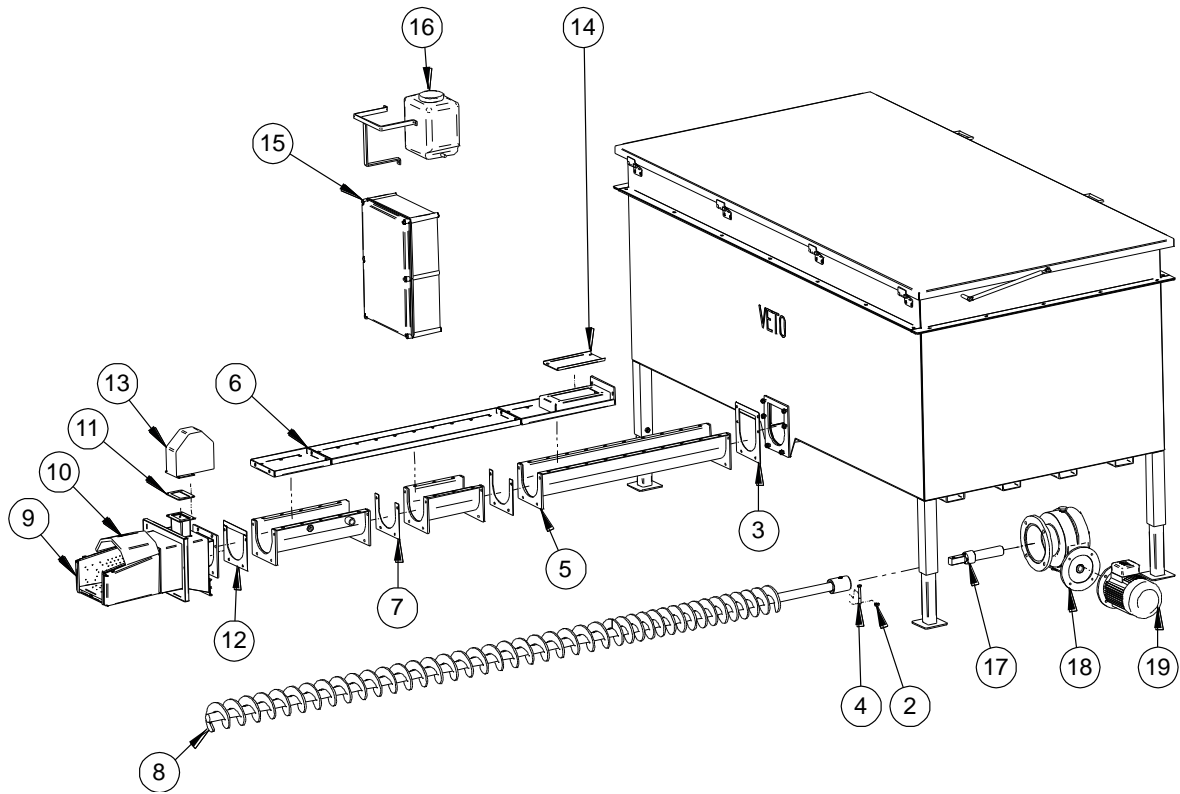

# Komponenter och reservdelar

Bild 1 Delar till Veto 6 (baksida)

**Tabell 1** Lista över delar till Veto 6 (baksida)

<b>Nr</b>	<b>Namn</b>	<b>Beteckning</b>
2	Mutter M10 Nyloc	72322
3	Packning	68527
4	Sexkantsskruv M10x80	72159
5	Matarränna 500 mm med anslutning för brandsläckare	410672
	Matarränna 200 mm	4106732
	Matarränna 300 mm	4106733
	Matarränna 400 mm	4106734
	Matarränna 500 mm	4106735
	Matarränna 600 mm	4106736
	Matarränna 700 mm	4106737
	Matarränna 800 mm	4106738
	Matarränna 1000 mm	41067310
	Matarränna 1500 mm	41067315
6	Skyddslock till matarränna 200 mm	410660-2
	Skyddslock till matarränna 300 mm	410660-3
	Skyddslock till matarränna 400 mm	410660-4
	Skyddslock till matarränna 500 mm	41066-5
	Skyddslock till matarränna 600 mm	410660-6
	Skyddslock till matarränna 700 mm	410660-7
	Skyddslock till matarränna 800 mm	410660-8
	Skyddslock till matarränna 1000 mm	410660-10
Skyddslock till matarränna 1500 mm	410660-15	
7	Tätning mellan matarrännor	43472
8	Matarskruv	11186B + mått
9	Brännhuvud 40 kW	30042
	Brännhuvud 60 kW	30043
	Brännhuvud 80 kW	11225
	Brännhuvud 120 kW	30047
	Brännhuvud 120 kW, rörlig rost	31111
10	Lock till brännhuvud 40/60 kW	43168
	Lock till brännhuvud 80/120 kW	43169
	Lock till brännhuvud 80/120 kW, rörlig rost	41613
11	Tätning till fläktens fot	40751
12	Tätning mot brännhuvud	44981
13	Fläkt RFE 140	11109
14	Lock till servicelucka, nedre ränna	41452
15	Styrcentral A•T Log-1	62064
	Styrcentral A•T Log-1 NOR	620641
	Styrcentral A•T Log-2	62068
	Styrcentral A•T Log-2 NOR	620681
	Lambda 5S	62115
16	Vattenbehållare 10 l med kran	68530