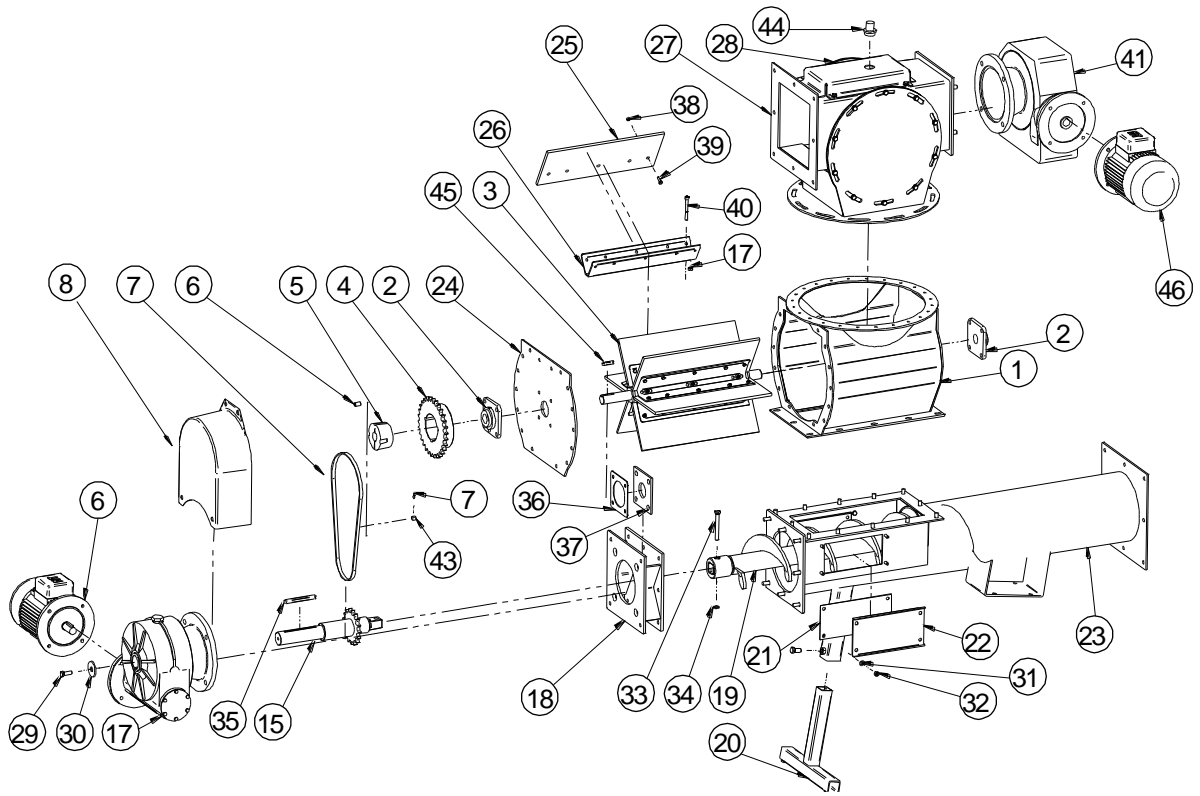

Tabell 7 Delar till slussmatare

Bild 7 Delar till slussmatare

Tabell 7 Delar till slussmatare

Nr	Namn	Beteckning
1	Stomme, slussmatare	32232
2	Flänslager UCF 206	61006
3	Rotor	11149-1
4	Kedjehjul	62308
5	Konbussning	62309
6	Skruv M12x20	9131220
7	Kedja 3/4"	61096
8	Kedjekåpa	303261
16	Elmotor 1,5 KW	620303
17	Växellåda RMI 110	62007
18	Kopplingsfläns	30324
19	Matarskruv	42007
20	Stödben	42742
21	Tätning	40534
22	Lock	45384
23	Matarränna Ø160 mm	32280
24	Gavel	410705
25	Tätningsslamell	41678
26	Lamellhållare	30297
27	Slussmatarens övre sida	49621
28	Lock	42762
29	Skruv M10x30	72151
30	Bricka till växellåda	43463
31	Bricka M8	73104
32	Mutter M8	73308
33	Skruv M10x80	721591
34	Nyloc-mutter M10	72322
35	Krysskil 12x8x110 mm	74087
36	Hållare för kedjekoppling	42389
37	Gummipackning	41608
38	Mutter M6	73306
39	Låsskruv M6x20	73250
40	Sexkanthålskruv M8x70	71902
41	Växellåda CBF 110	62010
	Växellåda RMI 110	
42	Skruv M8x20	72130
43	Kedjelås	610961
44	Kapacitiv givare	620472
45	Krysskil 8x7x40 mm	74056
46	Elmotor 1,9 KW	620304