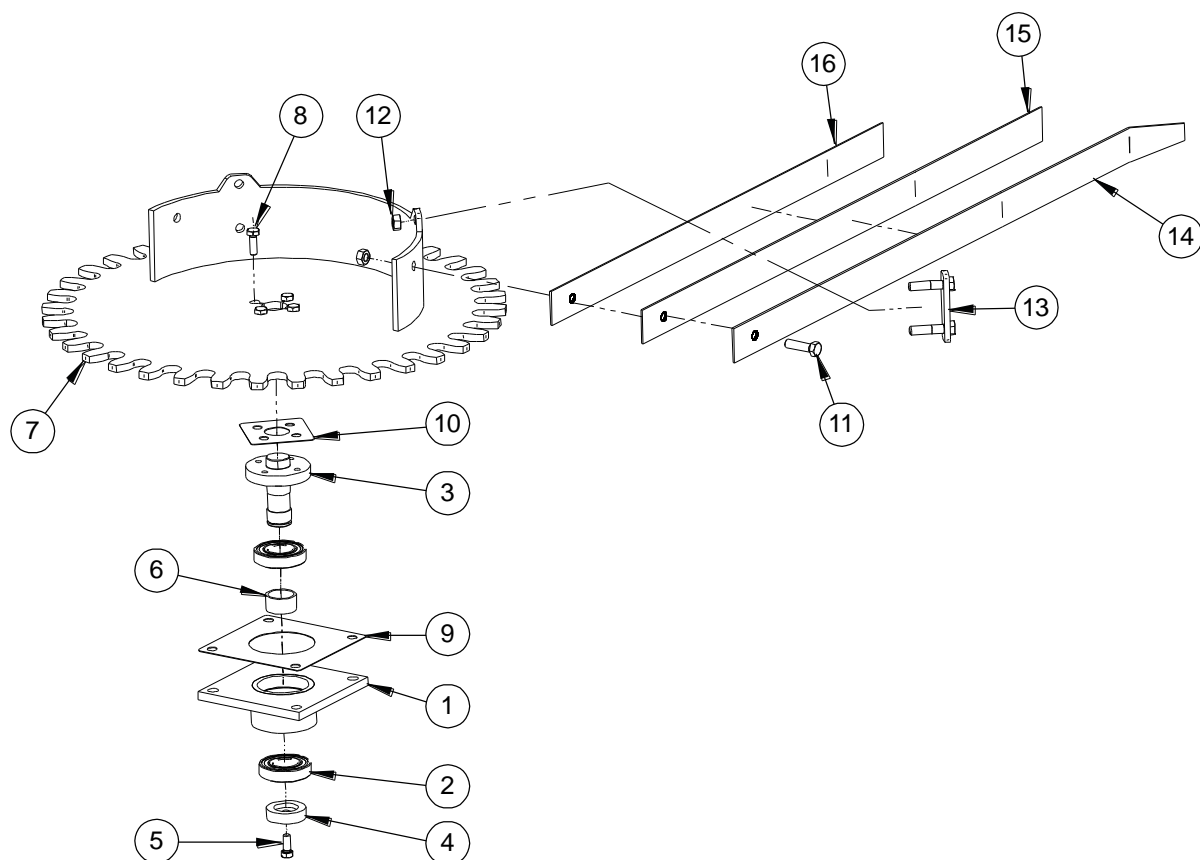

Bild 6 Delar till matartallrik

Tabell 6 Lista över delar till matartallrik

Nr	Namn	Beteckning
1	Matartallrikens lagerhus, svetsat	30032
2	Lager 6207-2Rs	41335
3	Tallriksaxel	61044
4	Kopp till tallrikens axel	41633
5	Sexkantsskruv M10*25	72150
6	Busning, lagerhus	41684
7	Matartallrik, svetsad	30073-1
8	Sexkantsskruv M10x30	72151
9	Shims 1 mm, lagerhus	42387
	Shims 2 mm, lagerhus	42387-2
	Shims 3 mm, lagerhus	42387-3
10	Shims, 1 mm, under matartallrik	42388
11	Sexkantsskruv M12*45	72256
12	Mutter	73312
13	Konsol	44049
14	Fjäder, lång	44073
15	Fjäder, mellerst	44072
16	Fjäder, överst	44071