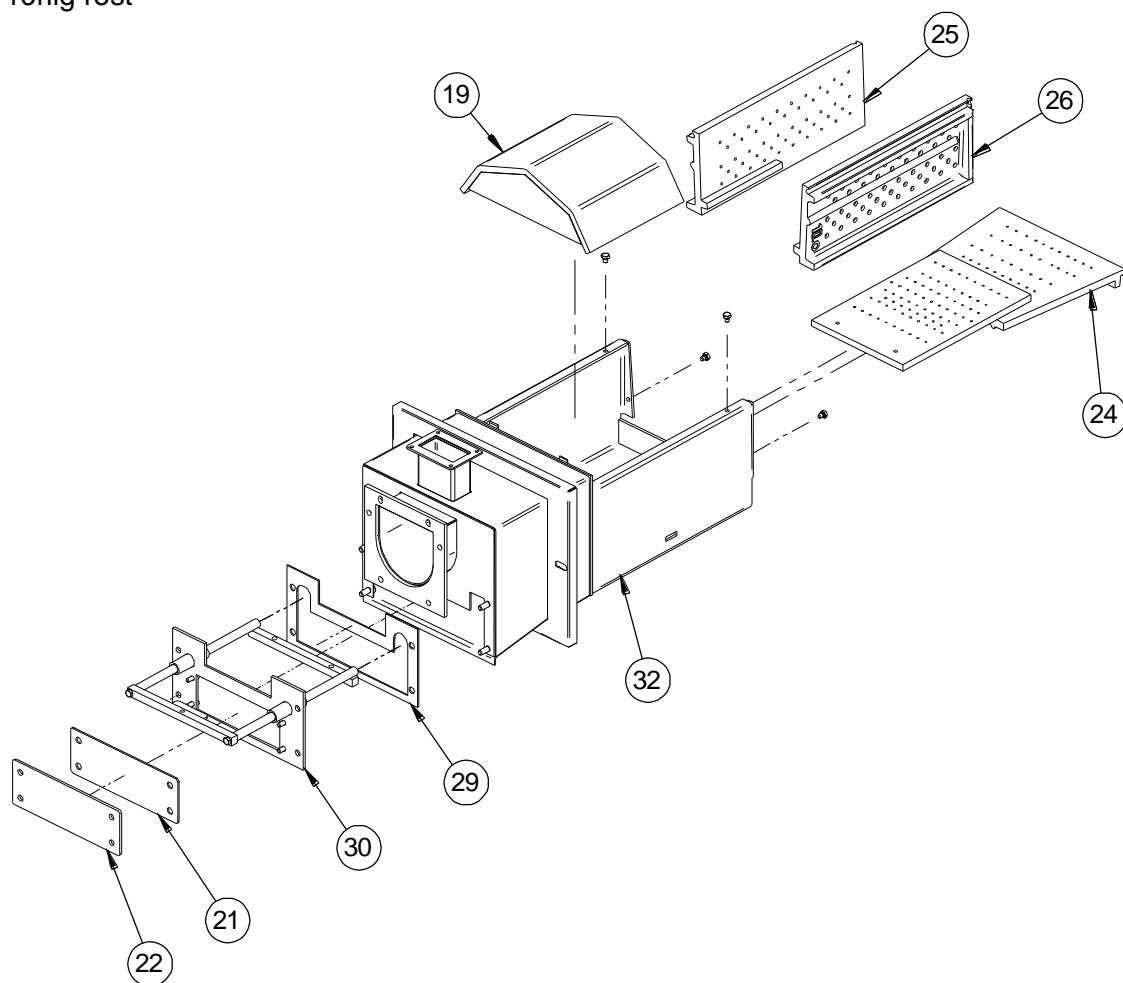

Bild 4 Delar till brännhuvud 80/120 kW,
rörlig rost

Tabell 4 Lista över delar till brännhuvud 80/120 kW, fast rost

Nr	Namn	Beteckning
19	Lock till brännhuvud 80/120 kW, rörlig rost	41613
21	Tätning till asklucka, brännhuvud 80/120 kW, rörlig rost	41466-1
22	Lucka till brännhuvud 80/120 kW, rörlig rost	41466
24	Bottenroster till brännhuvud 7, 80 kW	42879
25	Sidoroster till brännhuvud 120 kW, rörlig rost	41679-1
	Sidoroster till brännhuvud 80 kW, rörlig rost	41679A-1
26	Sidoroster till brännhuvud 120 kW, rörlig rost	41679-2
	Sidoroster till brännhuvud 80 kW, rörlig rost	41679A-2
29	Tätning, 120 kW, rörlig rost	42400-1
30	Rostermekanism, 80/120 kW	41472
32	Rosterhållare 120 kW, rörlig rost	41681-1