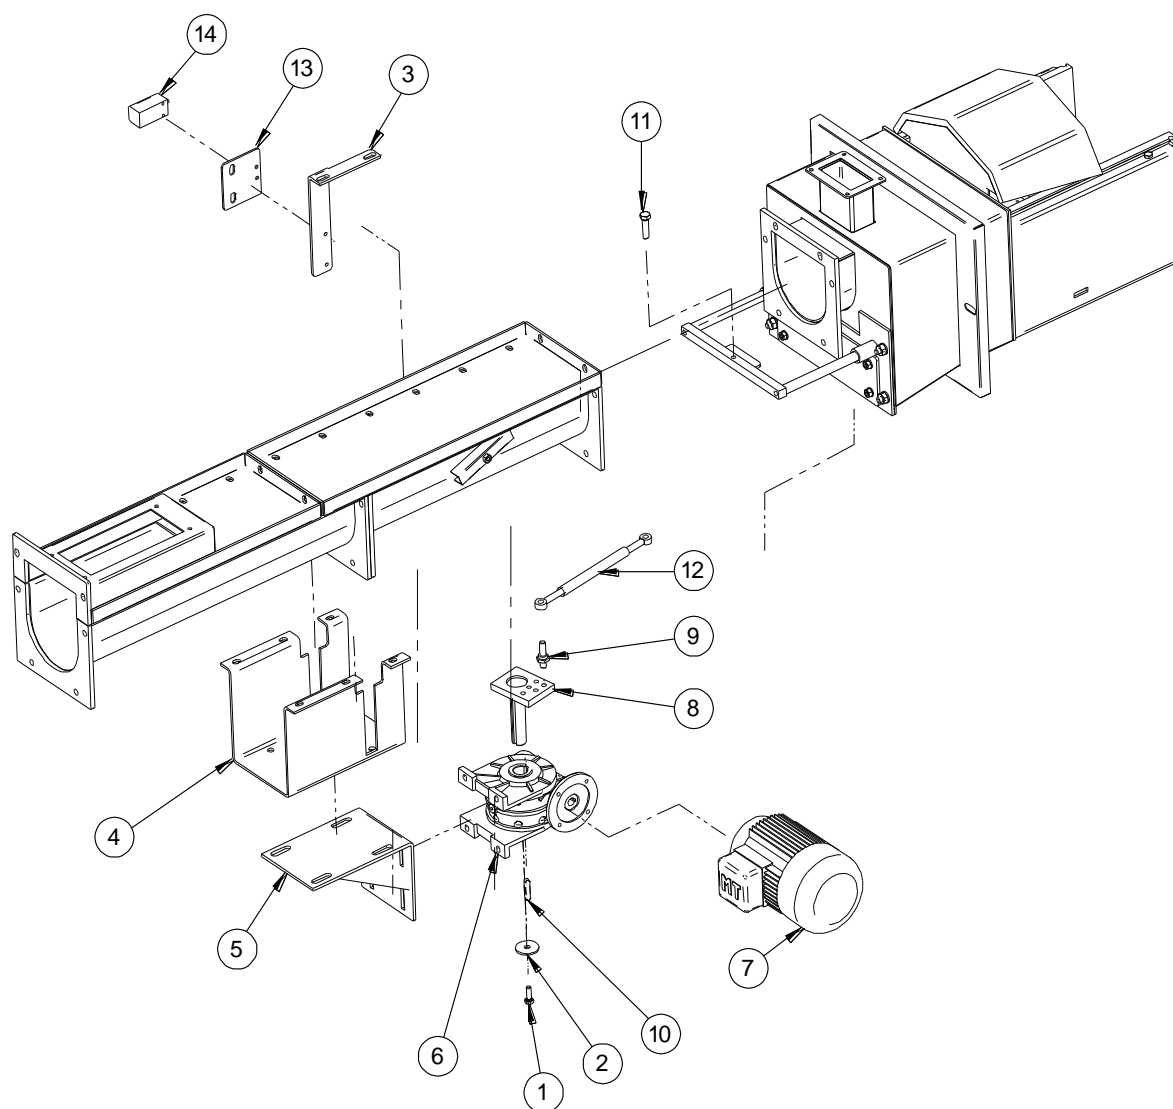

Bild 5 Delar till rörlig rost

Tabell 2 Lista över utrustning till rörlig rost

Nr	Namn	Beteckning
1	Sexkantsskruv M8x20	9330820
2	Bricka	409262
3	Fästkonsol för gränslägesbrytare	43530A
4	Hållare för växellåda	43531
5	Monteringsplatta för växellåda	42374
6	Växellåda RMI 50	62000
7	Elmotor 0,55 KW	620301
8	Styraxel	43825A
9	Skruv för mellanstång	40085
10	Krysskil 8x7x63	74056
11	Sexkantsskruv M10x40	9331040
12	Mellanstång	43870
13	Fästplatta	43706
14	Gränslägesbrytare	6213003