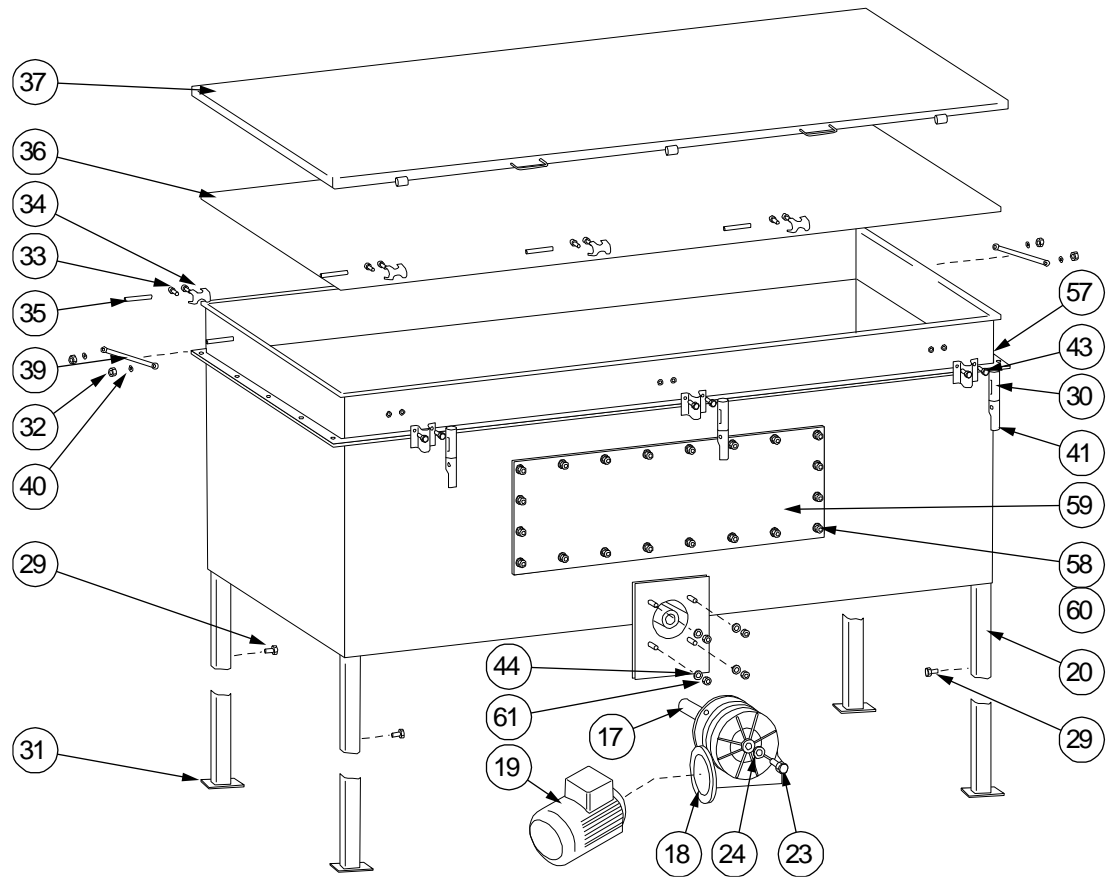

Tabell 2 Lista över delar till Veto 6 (framsida)

Bild 2 Delar till Veto 6 (framsida)

Tabell 2 Lista över delar till Veto 6 (framsida)

Nr	Namn	Beteckning
17	Drivaxel RMI 110	30094
18	Växellåda CBF 110	62008
19	Elmotor 1,1 KW	62028
20	Bränslebehållare, basenhet	44016
23	Sexkantsskruv M10x30	72151
24	Bricka	43463
29	Sexkantsskruv M12x25	721661
30	Förhöjning	43800
31	Fot	44608
32	Mutter M8 Nyloc	72322
33	Sexkanthålskruv M8x20	71901
34	Gångjärn, bränslebehållare	41566
35	Tapp till gångjärn	41568
36	Packningstejp	68525
37	Lock till bränslebehållare	11167
39	Gasdämpare	62211
40	Bricka	73104
41	Lås	62202
43	Skruv M6x16	719001
44	Bricka	73108
57	Påbyggnadsdel till bränslebehållare 0,5 m³	33517
58	Mutter 59	73310
59	Rengöringslucka	42199-1
60	Bricka	73106
61	Mutter	73312