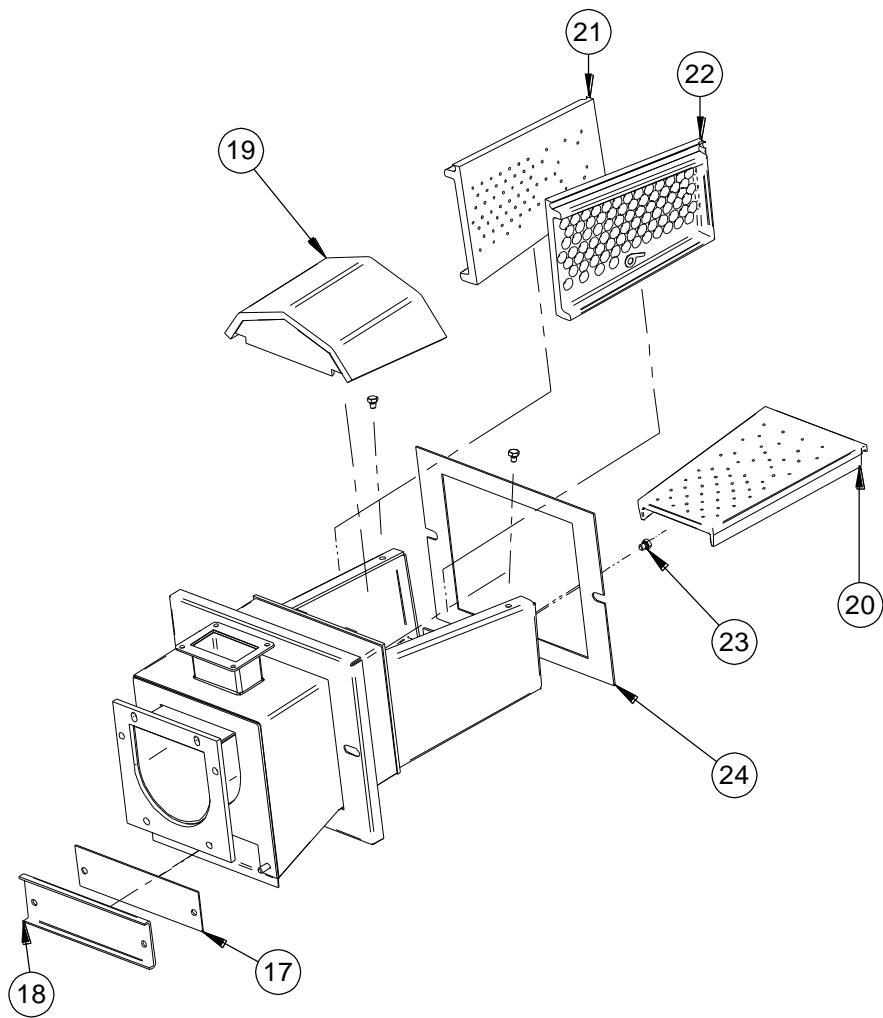

Tabell 2 Lista över delar till Veto 6 (framsida)

Nr	Namn	Beteckning
17	Drivaxel RMI 110	30094
18	Växellåda CBF 110	62008
19	Elmotor 1,1 KW	62028
20	Bränslebehållare, basenhet	44016
23	Sexkantsskruv M10x30	72151
24	Bricka	43463
29	Sexkantsskruv M12x25	721661
30	Förhöjning	43800
31	Fot	44608
32	Mutter M8 Nyloc	72322
33	Sexkanthålskruv M8x20	71901
34	Gångjärn, bränslebehållare	41566
35	Tapp till gångjärn	41568
36	Packningstejp	68525
37	Lock till bränslebehållare	11167
39	Gasdämpare	62211
40	Bricka	73104
41	Lås	62202
43	Skruv M6x16	719001
44	Bricka	73108
57	Påbyggnadsdel till bränslebehållare 0,5 m³	33517
58	Mutter 59	73310
59	Rengöringslucka	42199-1
60	Bricka	73106
61	Mutter	73312

Tabell 3 Lista över delar till brännhuvud, fast rost

Bild 3 Delar till brännhuvud, fast rost