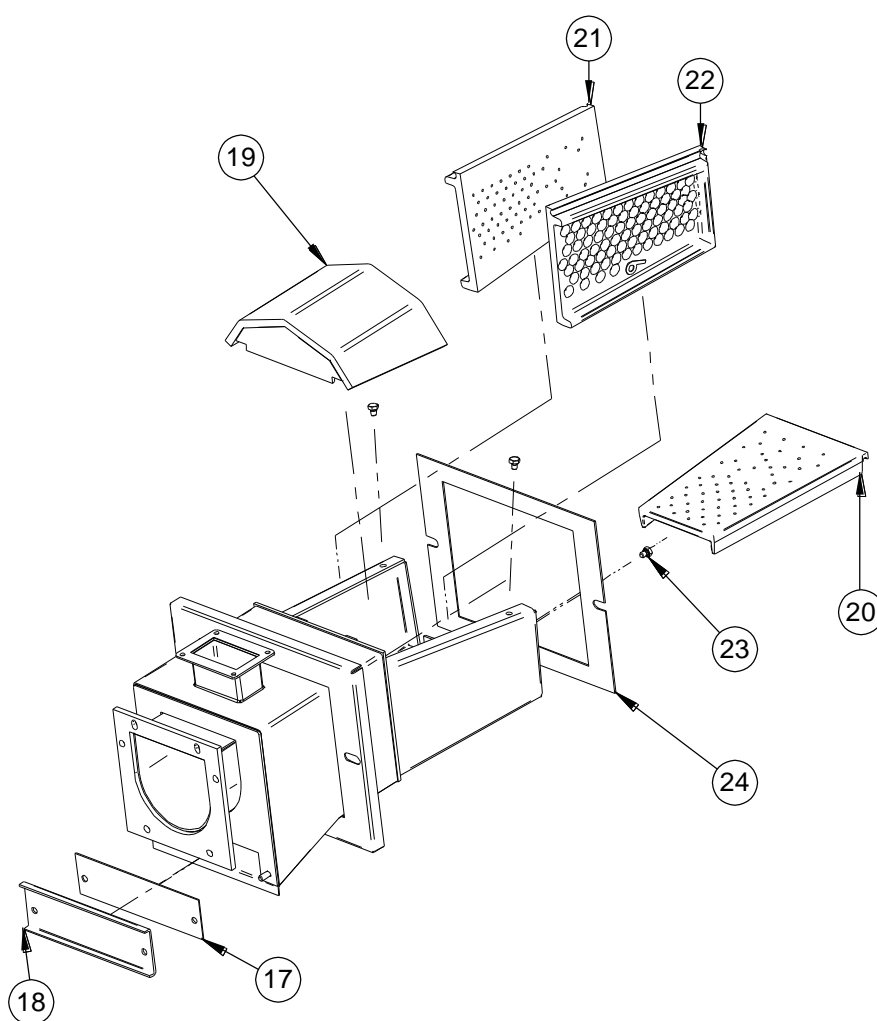

VETO brännare / VETO brännhuvud

30 - 120 kW

Reservdelista

Komponenter och reservdelar VETO brännare (VETO brännhuvud) 30 - 120 kW

Bild 1 Delar till brännhuvud, fast rost

Tabell 1 Lista över delar till brännhuvud, fast rost

Nr	Namn	Beteckning
17	Packning till askrenslucka, brännare 40/60 kW	40505
	Packning till askrenslucka, brännare 80/120 kW	41368
18	Asklucka, 40/60 kW	43460
	Asklucka, 80/120 kW	43459
19	Lock till brännhuvud 40/60 kW	43168
	Lock till brännhuvud 80/120 kW	43169
20	Bottenroster för brännhuvud 4, 60 kW	43015
	Bottenroster för brännhuvud 1, 40 kW	42875
	Bottenroster för brännhuvud 7, 80 kW	42879
	Bottenroster för brännhuvud, förlängd 7, 120 kW	42880
21	Sidoroster för brännhuvud 5, 60/80 kW	43016
	Sidoroster för brännhuvud 3, 40 kW	42877
	Sidoroster för brännhuvud, förlängd 5, 120 kW	42881
22	Sidoroster för brännhuvud 6, 60/80 kW	42878
	Sidoroster för brännhuvud 2, 40 kW	42876
	Sidoroster för brännhuvud, förlängd 6, 120 kW	42882
23	Sexkantsskruv M8x20	721291
24	Packning till brännhuvudets fläns, 40/60 kW	30581
	Packning till brännhuvudets fläns, 80/120 kW	32256