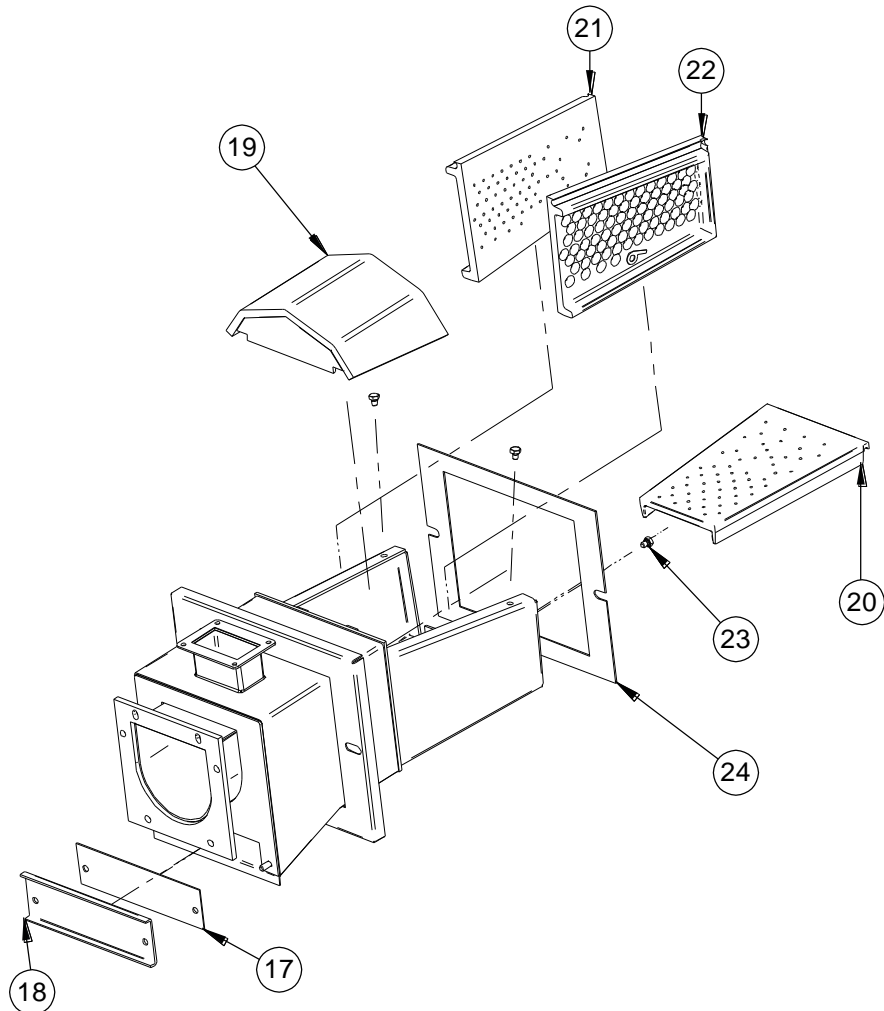

VETO brännare / VETO brännhuvud

30 - 120 kW

Reservdelista

Komponenter och reservdelar VETO brännare (VETO brännhuvud) 30 - 120 kW

Bild 1 Delar till brännhuvud, fast rost

Tabell 1 Lista över delar till brännhuvud, fast rost

Nr	Namn	Beteckning
17	Packning till askrenslucka, brännare 40/60 kW	40505
	Packning till askrenslucka, brännare 80/120 kW	41368
18	Asklucka, 40/60 kW	43460
	Asklucka, 80/120 kW	43459
19	Lock till brännhuvud 40/60 kW	43168
	Lock till brännhuvud 80/120 kW	43169
20	Bottenroster för brännhuvud 4, 60 kW	43015
	Bottenroster för brännhuvud 1, 40 kW	42875
	Bottenroster för brännhuvud 7, 80 kW	42879
	Bottenroster för brännhuvud, förlängd 7, 120 kW	42880
21	Sidoroster för brännhuvud 5, 60/80 kW	43016
	Sidoroster för brännhuvud 3, 40 kW	42877
	Sidoroster för brännhuvud, förlängd 5, 120 kW	42881
22	Sidoroster för brännhuvud 6, 60/80 kW	42878
	Sidoroster för brännhuvud 2, 40 kW	42876
	Sidoroster för brännhuvud, förlängd 6, 120 kW	42882
23	Sexkantsskruv M8x20	721291
24	Packning till brännhuvudets fläns, 40/60 kW	30581
	Packning till brännhuvudets fläns, 80/120 kW	32256