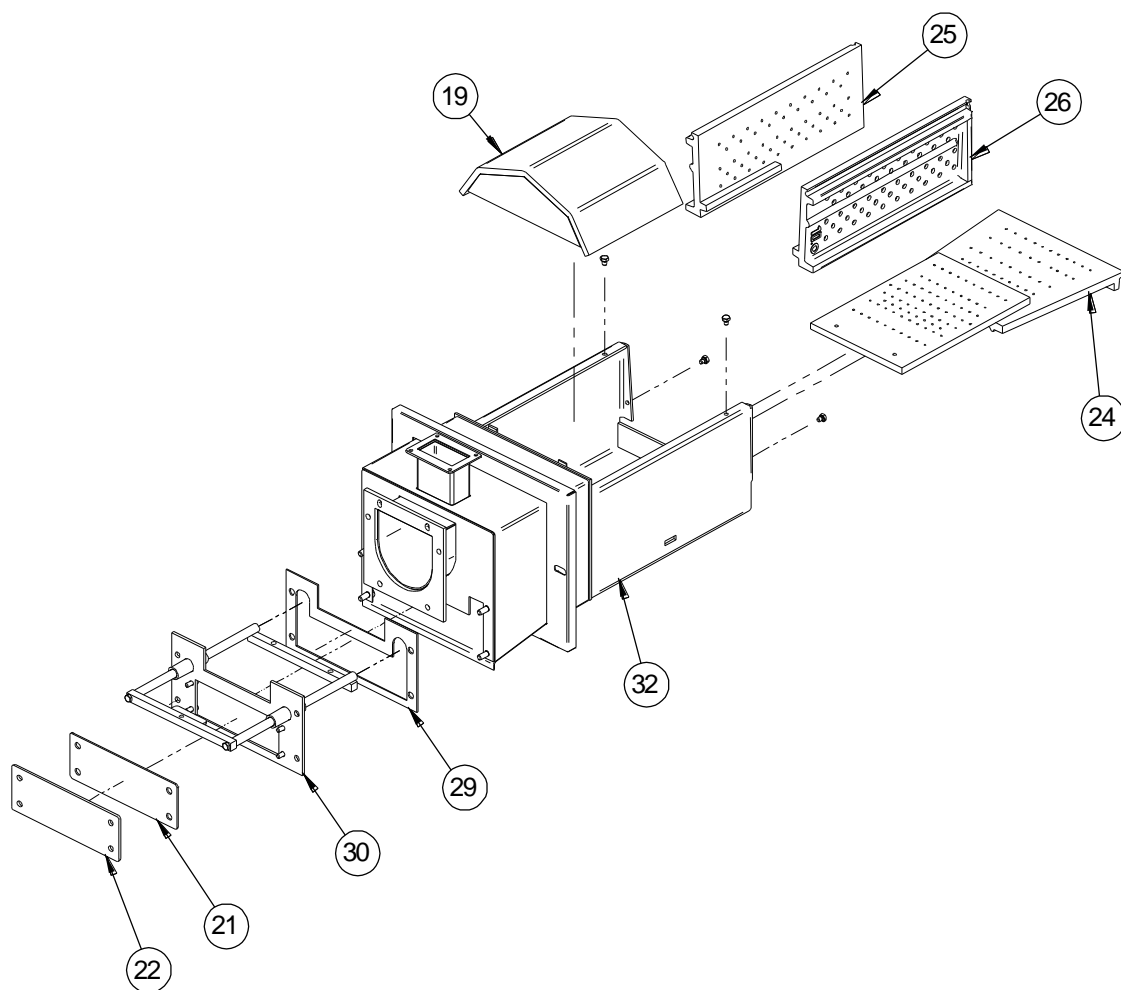

Bild 2 Delar till brännhuvud 80/120 kW, rörligt roster

Tabell 1 Lista över delar till brännhuvud 80/120 kW, rörlig rost

Nr	Namn	Beteckning
19	Lock till brännhuvud 80/120 kW, rörligt roster	41613
21	Packning till asklucka, brännhuvud 80/120 kW, rörligt roster	41466-1
22	Lucka till brännhuvud 80/120 kW, rörligt roster	41466
24	Bottenroster för brännhuvud 7, 80 kW	42879
25	Sidoroster för brännhuvud 120 kW, rörligt roster	41679-1
	Sidoroster för brännhuvud 80 kW, rörligt roster	41679A-1
26	Sidoroster för brännhuvud 120 kW, rörligt roster	41679-2
	Sidoroster för brännhuvud 80 kW, rörligt roster	41679A-2
29	Packning, 120 kW, rörligt roster	42400-1
30	Rostertmekanism, 80/120 kW	41472
32	Rosterhållare 120 kW, rörligt roster	41681-1