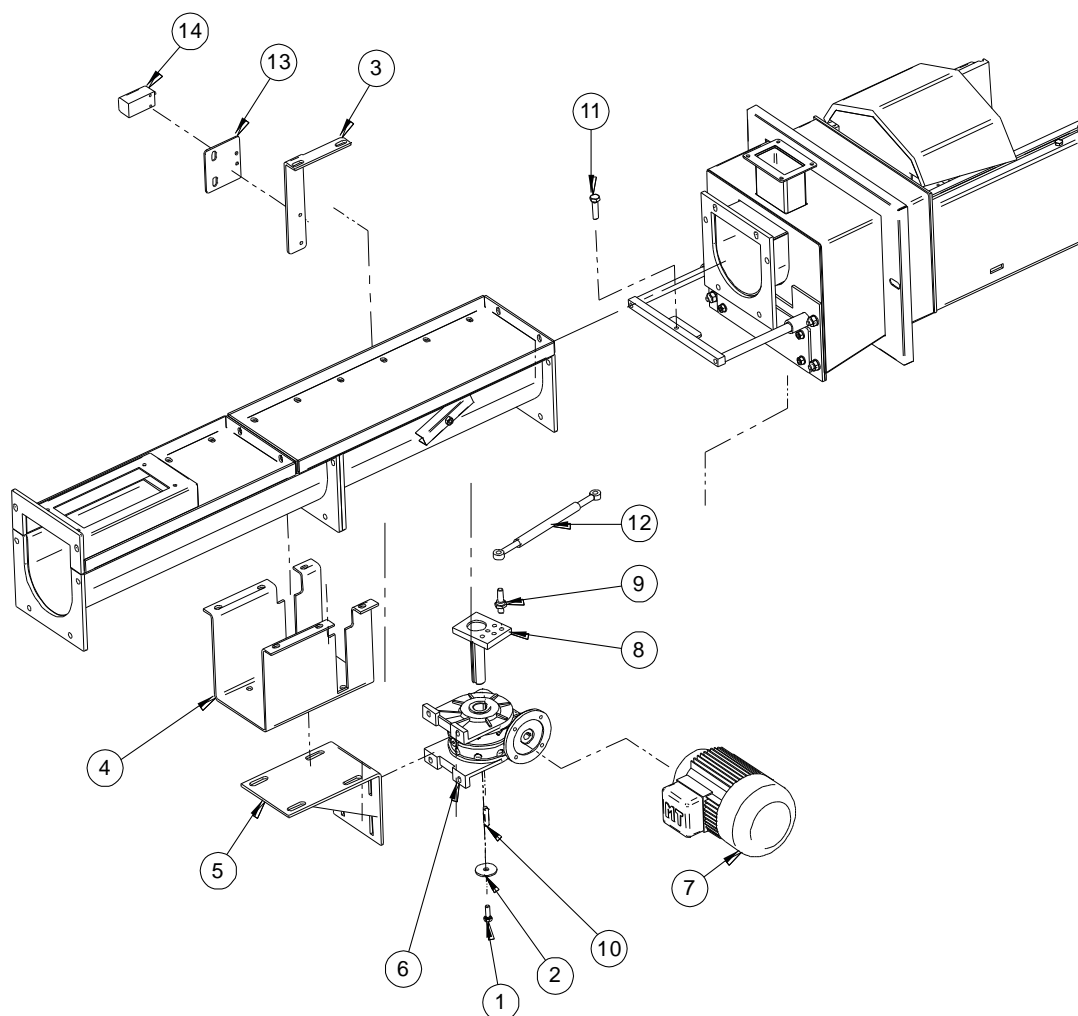

Bild 3 Delar till rörlig rost

Tabell 3 Lista över utrustning till rörligt roster

Nr	Namn	Beteckning
1	Sexkantsskruv M8x20	9330820
2	Bricka	409262
3	Konsol för gränslägesbrytare	43530A
4	Hållare för växellåda	43531
5	Monteringsplatta för växellåda	42374
6	Växellåda RMI 50	62000
7	Elmotor 0,37 KW	62022
8	Styraxel	43825A
9	Skruv för mellanstång	40085
10	Krysskil 8x7x63	74056
11	Sexkantsskruv M10x40	9331040
12	Mellanstång	43870
13	Fästplatta	43706
14	Gränslägesbrytare	6213003